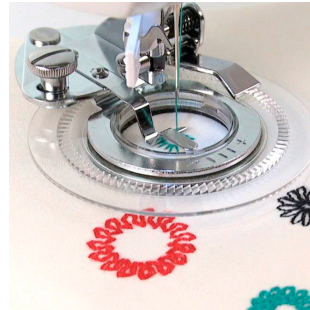

SKU: DRRET07300 | **Categorías:** [Máquinas de Coser Domésticas](#), [Recta Zig Zag](#) |

GALERÍA DE IMÁGENES

DESCRIPCIÓN DEL PRODUCTO

Máquina de Coser Computarizada
- Pantalla LCD

- Panel de Control numérico de puntada, ancho de puntada, posicionador de aguja en costura recta y largo de puntada
- Regulación largo de puntada 0,5 mm a 4,5 mm
- Regulación ancho de puntada 0,0mm a 6,0 mm

60 diseños de puntadas en aguja simple:

- 12 puntadas utilitarias
- 2 puntadas de basta invisible
- 12 puntadas decorativas
 - 6 puntadas cruzadas
 - 10 puntadas satén
- 4 puntadas para telas Elasticadas
 - 6 puntadas para sobre hilado
- 1 puntada para imitación colleretera
 - 2 puntadas imitacion overlock
 - 1 puntada para pegar botones
 - 4 ojales automáticos en 1 paso

- Máquina con sistema START / STOP ideal para personas con movilidad reducida
 - Usa y no usa pedal
 - Control y/o regulación de Velocidad manual
 - Enhebrador automático
- Aguja se posiciona arriba al encender la máquina y al término de la puntada
 - Dos alturas del prensatela para mayor grosor de tela
 - Cortador de hilo
 - Cambio rápido de prensatela
 - Tensor de hilo regulable
 - Devanador automático
 - Bobina, lanzadera y Tapa Carril metálico
 - Brazo libre y cama plana
 - Luz LED
- Guía numérica para el enhebrado y llenado de bobina
 - Altura del prensatela automático
 - Usa aguja standard existente en mercado
 - Mensaje auditivo de ayuda en pantalla LCD
 - Plancha aguja con guía de costura

INFORMACIÓN ADICIONAL

Peso

8 kg

Dimensiones

25,5 × 46 × 36 cm

TAMBIÉN TE PUEDE INTERESAR...

Aguja 2032 para cuero

ACEITE SINGER 100 ML