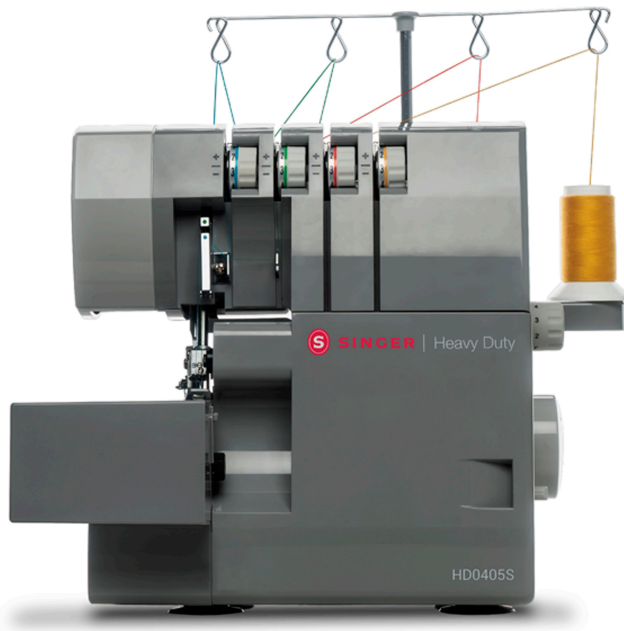

## MÁQUINA OVERLOCK SINGER HD0405S HEAVY DUTY

~~\$479.990~~ \$439.990

Mayor rendimiento y productividad para tus terminaciones en forma profesional, lo que necesitas para emprender un proyecto de vida.

- Motor de alta potencia
  - 2, 3 y 4 hilos
- Luz LED en área de costura
  - Cuchilla 60% más larga
- 1,300 puntadas por minuto

**SKU:** 1DSHD0405S | **Categorías:** [Heavy Duty](#), [Máquinas de Coser Domésticas](#), [Overlock](#) |

## DESCRIPCIÓN DEL PRODUCTO

Maximiza tu negocio de costura y da acabados a diferentes tipos de tejidos con SINGER® Overlock HD0405S. Sobrehila y corta simultáneamente con 4, 3 y 2 hilos. Descubre la facilidad de enhebrar tu máquina Overlock gracias a su guía de colores. Realiza diferentes terminados como: