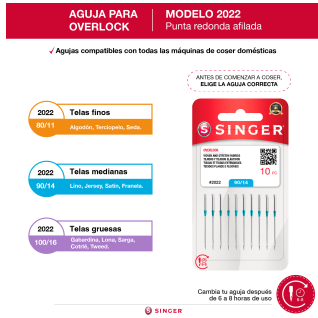

INFORMACIÓN ADICIONAL

Peso	7,5 kg
Dimensiones	31,5 × 29 cm

TAMBIÉN TE PUEDE INTERESAR...

Aguja 2022 para overlock

ACEITE SINGER 100 ML