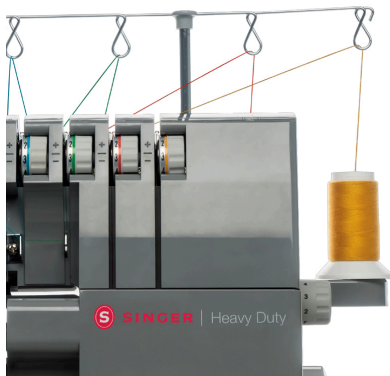

MÁQUINA OVERLOCK SINGER HD0405S HEAVY DUTY

~~\$479.990~~ **\$369.990**

Mayor rendimiento y productividad para tus terminaciones en forma profesional, lo que necesitas para emprender un proyecto de vida.

- Motor de alta potencia
 - 2, 3 y 4 hilos
- Luz LED en área de costura
 - Cuchilla 60% más larga
- 1,300 puntadas por minuto

SKU: 1DSHD0405S | **Categorías:** [Heavy Duty](#), [Máquinas de Coser Domésticas](#), [Overlock](#) |

GALERÍA DE IMÁGENES

DESCRIPCIÓN DEL PRODUCTO

Maximiza tu negocio de costura y da acabados a diferentes tipos de tejidos con SINGER® Overlock HD0405S. Sobrehila y corta simultáneamente con 4, 3 y 2 hilos. Descubre la facilidad de enhebrar tu máquina Overlock gracias a su guía de colores. Realiza diferentes terminados como: