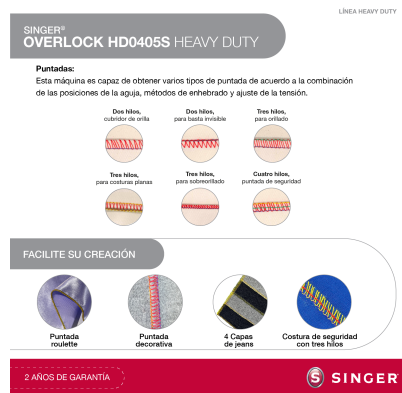

MÁQUINA OVERLOCK SINGER HD0405S HEAVY DUTY

~~\$479.990~~ **\$369.990**

Mayor rendimiento y productividad para tus terminaciones en forma profesional, lo que necesitas para emprender un proyecto de vida.

- Motor de alta potencia
 - 2, 3 y 4 hilos
- Luz LED en área de costura
 - Cuchilla 60% más larga
- 1,300 puntadas por minuto

SKU: 1DSHD0405S | **Categorías:** [Heavy Duty](#), [Máquinas de Coser Domésticas](#), [Overlock](#) |

GALERÍA DE IMÁGENES

DESCRIPCIÓN DEL PRODUCTO

Maximiza tu negocio de costura y da acabados a diferentes tipos de tejidos con SINGER® Overlock HD0405S. Sobrehila y corta simultáneamente con 4, 3 y 2 hilos. Descubre la facilidad de enhebrar tu máquina Overlock gracias a su guía de colores. Realiza diferentes terminados como: