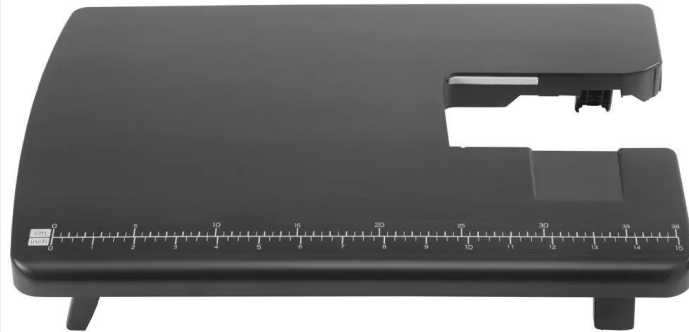

**MESA DE EXTENSION NEGRA LINEA ECO COMPATIBLE CON MODELOS SUPER JEANS
SJ15 SUPER JEANS SJ26 SUPER JEANS SJ34XL Y POWER FABRIQ 17**

~~\$39.990~~ **\$14.990**

SKU: DMPMESABLK | **Categorías:** [Accesorios](#), [Otros](#) |