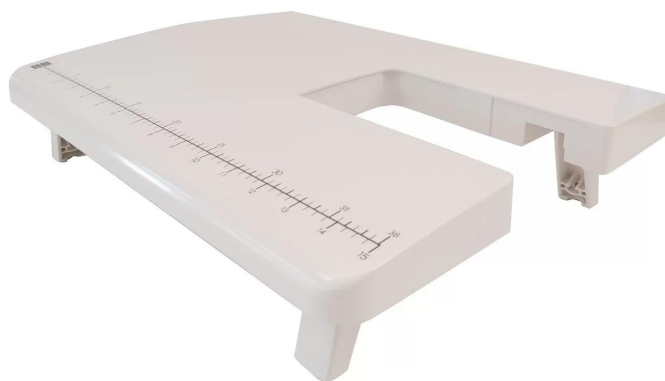

MESA DE EXTENSION RS2000

~~\$39.990~~ \$14.990

Compatible con modelos Remington fsb r21, fsb r18, stf21, stf16.

SKU: DMP000MESA | **Categorías:** [Accesorios](#), [Otros](#) |

DESCRIPCIÓN DEL PRODUCTO

Mesa de Extensión Toyota, Compatible con modelos Toyota serie RS 2000 y Remington FSB R21, FSB R18, STF21, STF16.

CARACTERÍSTICAS:

4 veces mayor superficie de trabajo (42x30 cm).

Maneja telas grandes con mayor facilidad.
Incluye regla en centímetros y en pulgadas.
Patas plegables y regulables.
Ideal para Patchwork y Acolchado.

Medidas de la caja:

Largo: 44(cm)

Ancho: 33 (cm)

Alto: 4 (cm)

INFORMACIÓN ADICIONAL

Peso

1 kg

Dimensiones

44 × 33 × 4 cm