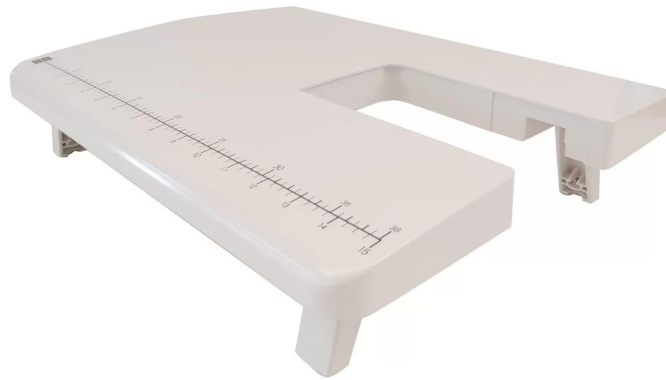

MESA DE EXTENSION RS2000

~~\$39.990~~ \$14.990

Compatible con modelos Remington fsb r21, fsb r18, stf21, stf16.

SKU: DMP000MESA | **Categorías:** [Accesorios](#), [Otros](#) |

DESCRIPCIÓN DEL PRODUCTO

Mesa de Extensión Toyota, Compatible con modelos Toyota serie RS 2000 y Remington FSB R21, FSB R18, STF21, STF16.

CARACTERÍSTICAS:

4 veces mayor superficie de trabajo (42x30 cm).

Maneja telas grandes con mayor facilidad.
Incluye regla en centímetros y en pulgadas.
Patas plegables y regulables.
Ideal para Patchwork y Acolchado.

Medidas de la caja:

Largo: 44(cm)

Ancho: 33 (cm)

Alto: 4 (cm)

INFORMACIÓN ADICIONAL

Peso

1 kg

Dimensiones

44 × 33 × 4 cm