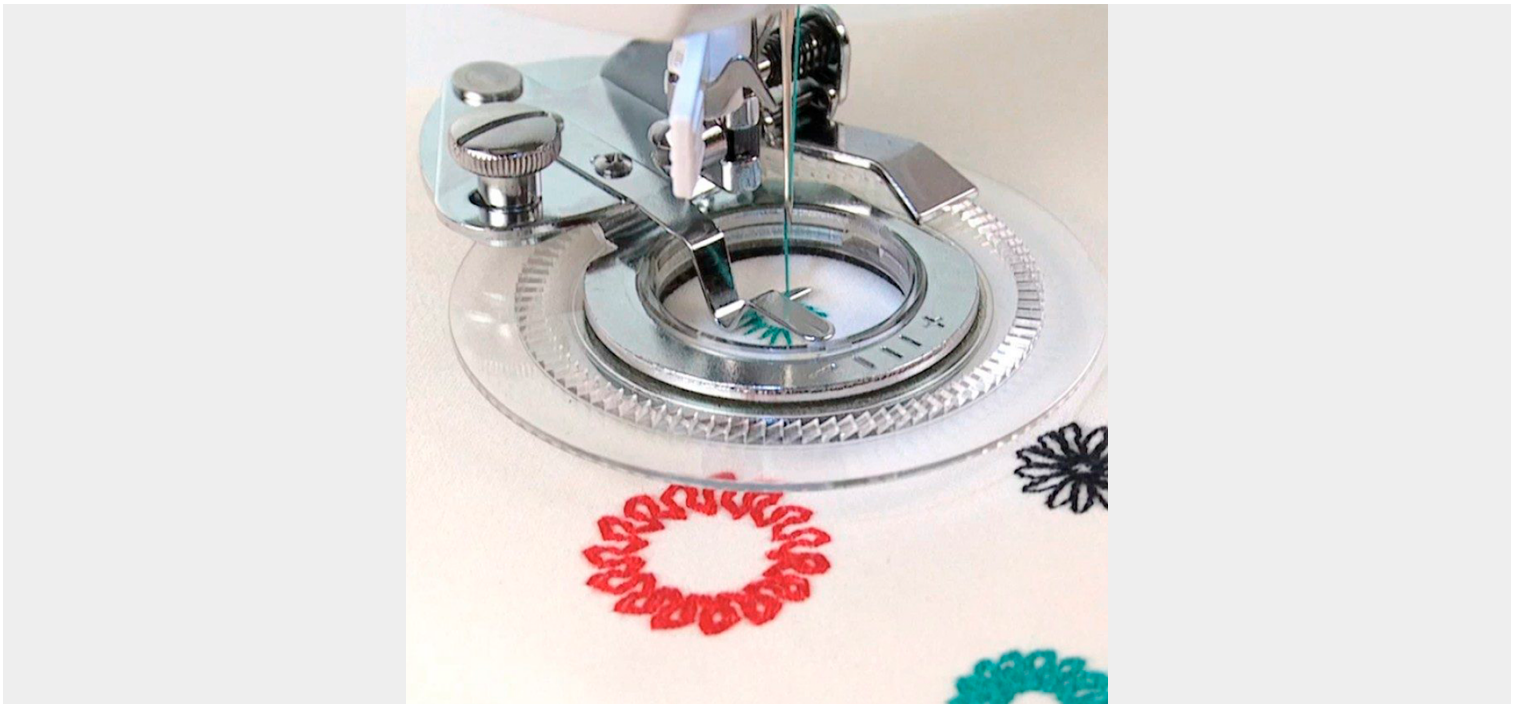

PRENSATELAS DE FLORES

\$24.990

Crea diseños circulares inspirados en flores únicas.

SKU: 1SP0026106 | **Categorías:** [Accesorios](#), [Prensateclas](#) |

GALERÍA DE IMÁGENES

DESCRIPCIÓN DEL PRODUCTO

Cose círculos en su propio eje fácilmente gracias a la guía ajustable en el prensatelas.